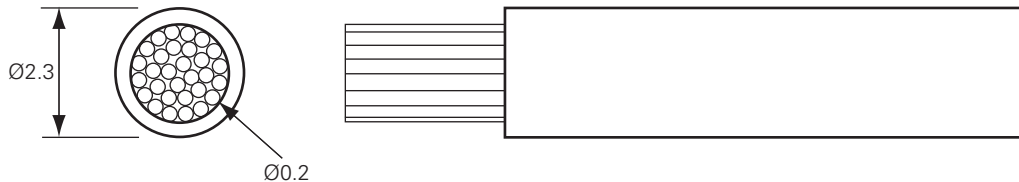

auto electrical parts

Technical Information Sheet

Part No. 0-932-range

Single core PVC thin wall auto cable to ISO6722/4.

Additional Information

0-932-01	black	0-932-37	brown/white
0-932-02	blue	0-932-38	brown/yellow
0-932-03	brown	0-932-40	light green
0-932-04	green	0-932-41	green/black
0-932-05	red	0-932-42	green/blue
0-932-06	purple	0-932-43	green/brown
0-932-07	white	0-932-45	green/red
0-932-08	yellow	0-932-46	green/purple
0-932-09	grey	0-932-47	green/white
0-932-10	orange	0-932-48	green/yellow
0-932-11	pink	0-932-51	red/black
0-932-12	black/blue	0-932-54	red/green
0-932-14	black/green	0-932-57	red/white
0-932-15	black/red	0-932-58	red/yellow
0-932-18	black/yellow	0-932-61	purple/black
0-932-21	blue/black	0-932-67	purple/white
0-932-23	blue/brown	0-932-71	white/black
0-932-24	blue/green	0-932-72	white/blue
0-932-25	blue/red	0-932-73	white/brown
0-932-27	blue/white	0-932-74	white/green
0-932-28	blue/yellow	0-932-75	white/red
0-932-31	brown/black	0-932-81	yellow/black
0-932-34	brown/green	0-932-82	yellow/blue
0-932-35	brown/red	0-932-87	yellow/white

Technical Drawing (not to scale)

Specification

Type	Single core thin wall cable
Wire	32/0.20mm copper
Cross section	1.00mm ²
Current rating	16.5 amp
Voltage	60 volt dc maximum
Resistance	18.5mΩ/m @ 20°C
Insulation	Hard grade PVC to BS6746 Type 5
Overall diameter	2.3mm
Temperature	-40° to 105°C (120°C intermittant)